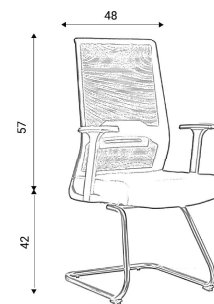

Luges Noires
Long 63 H 45

La gamme

Siège Direction

Siège visiteur & réunion

chaise fixe

GM

PM

LUGE