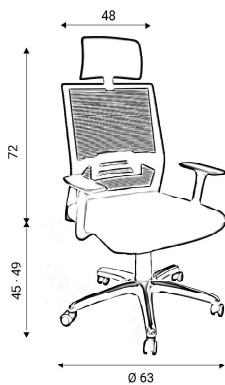

La gamme

Siège Direction

Siège visiteur & réunion

chaise fixe

GM