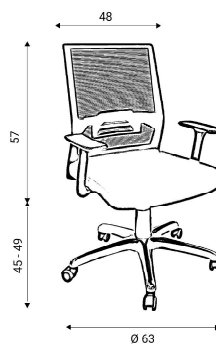

Luges Noires
Long 63 H 45

La gamme

Siège Direction

Siège visiteur & réunion

chaise fixe

GM

PM

LUGE